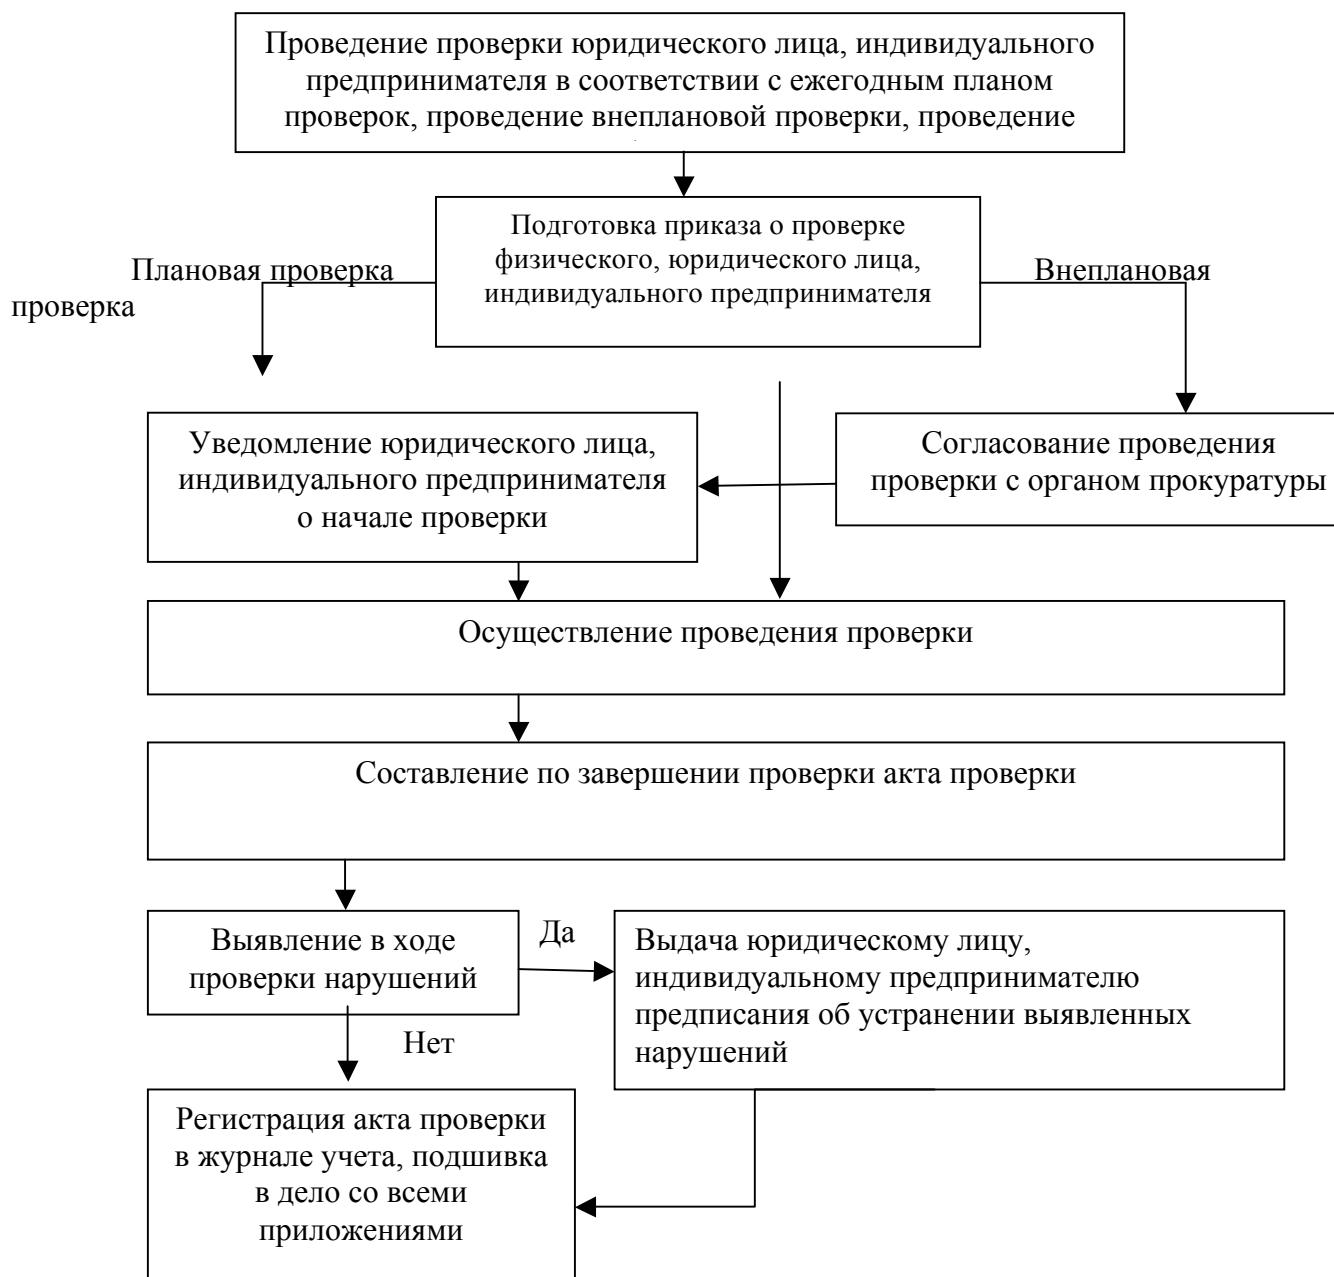

ПРИЛОЖЕНИЕ
к административному регламенту
по осуществлению муниципальной
функции «Муниципальный контроль за
сохранностью автомобильных дорог
местного значения в границах
Крыловского сельского поселения
Ленинградского района

БЛОК-СХЕМА
осуществления муниципального контроля за сохранностью автомобильных
дорог местного значения в границах Крыловского сельского поселения
Ленинградского района

Специалист 1 категории отдела
по общим, земельным и правовым
вопросам администрации Крыловского
сельского поселения Ленинградского района